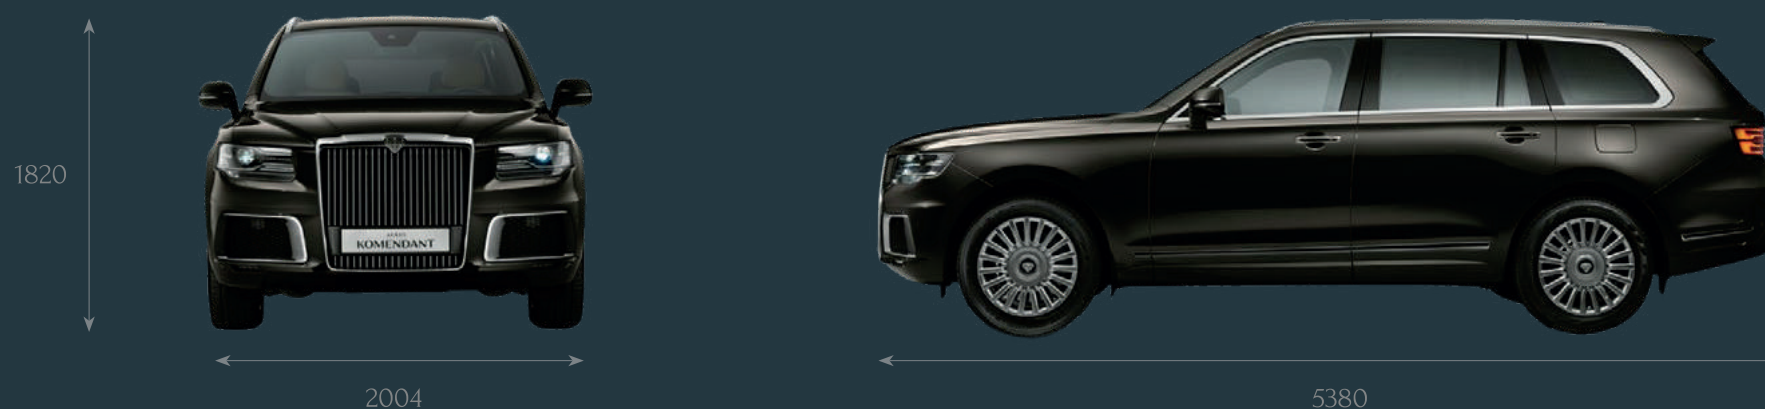

5. Технические характеристики

Габариты

Длина	5380 мм
Ширина	2004 мм
Высота	1820 мм
Колесная база	3100 мм
Дорожный просвет	230 мм

Вес

Технически допустимая максимальная масса	3495 кг
Снаряженная масса	3175 кг

Двигатель

Двигатель	V8 Битурбо
Рабочий объем	4400 см³
Тип энергоустановки	гибрид
Мощность	598 л.с.
Мощность электродвигателя	62 л.с.
Крутящий момент	880 Нм / 2200-4750 об/мин
Максимальная скорость	220 км/ч
Ускорение (0-100 км/ч)	6,5 сек

Трансмиссия

Коробка передач	AT9
Тип привода	AWD

Информация в каталоге носит справочный характер. Версии каталога могут иметь отличия в зависимости от страны распространения. Указанные значения получены в результате измерений, произведенных в стандартизованных условиях, и могут отличаться от реальных значений в зависимости от манеры вождения водителя, рельефа местности, дорожных и погодных условий, используемого топлива, полноты загрузки автомобиля, модели и размерности установленных шин, а также многих других факторов. Масса автомобиля и другие характеристики указаны для стандартной комплектации. Элементы бронированной версии и другое дополнительное оборудование увеличивает массу и меняет характеристики автомобиля. Часть информации может быть неточной из-за изменений в характеристиках продукции, произошедших с момента ее выпуска. Некоторое описанное или показанное на иллюстрациях оборудование может быть доступно за дополнительную плату. Актуальную информацию и уточнения по содержанию данного каталога заинтересованные лица и организации могут получить в департаменте продаж ООО «АУРУС» или у авторизованных дилеров компании. ООО «АУРУС» сохраняет за собой право изменять в любое время без предварительного уведомления цены, цвета, материалы, характеристики и модели. Изображения, тексты и иные материалы, используемые в данном каталоге, могут являться результатом интеллектуальной деятельности или приравненными к нему средствами