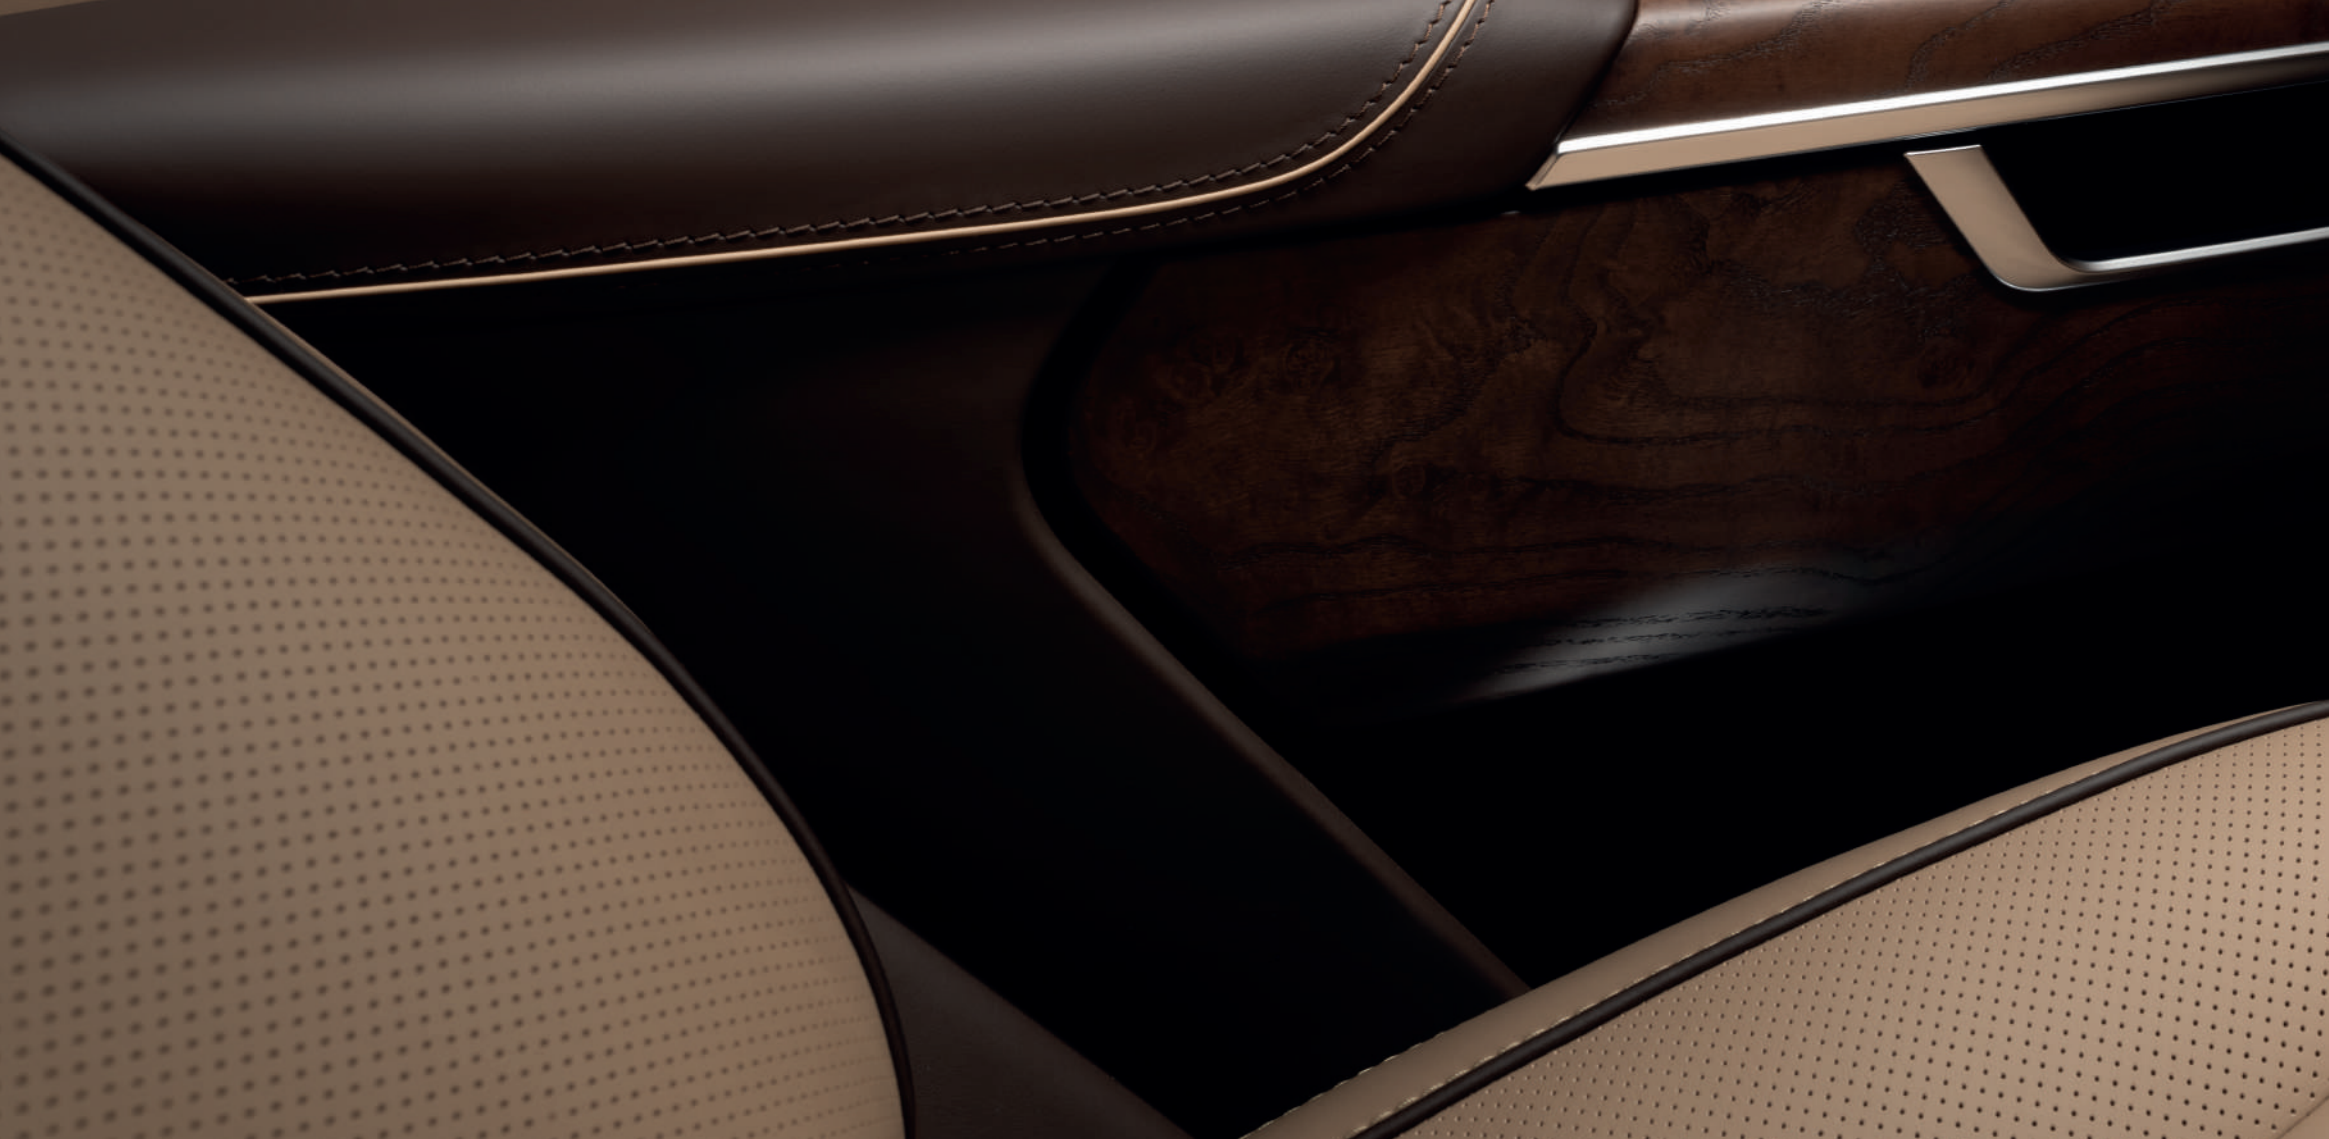

2. Фактуры и цвета в интерьере

Карельская береза, корень черного тополя, премиальная кожа особой выделки, высокотехнологичный текстиль — в интерьерной коллекции AURUS Komendant используются материалы российского производства безусловной ценности и качества.